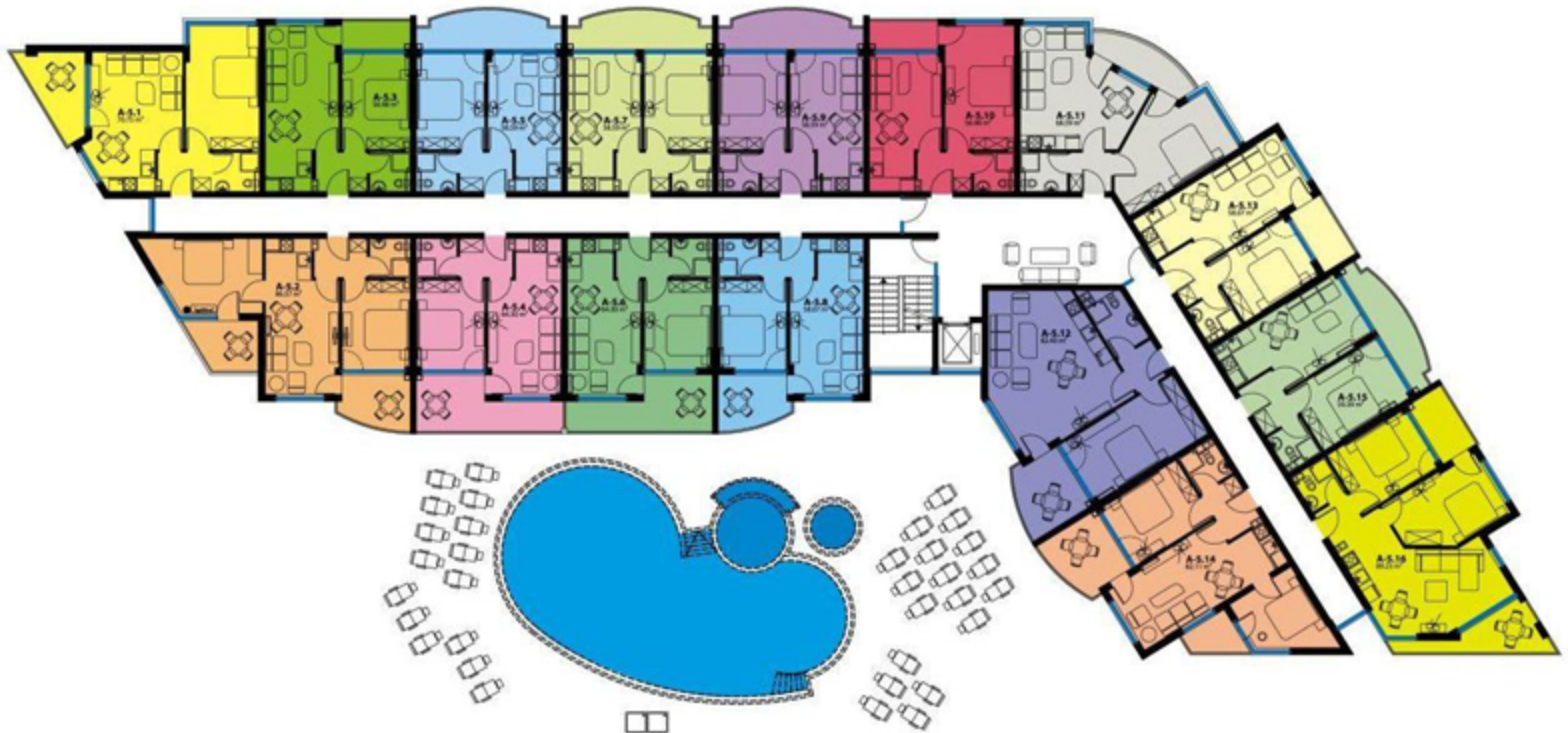

ЕТАЖ 5 5th Floor

ЗАСТР.ПЛОЩ **ОБЩИ ЧАСТИ** **ОБЩО ОБЕКТ**
 М² М² М²

A5.1 АПАРТАМЕНТ 1	59.23	11.52	70.75
A5.2 АПАРТАМЕНТ 2	72.47	14.10	86.57
A5.3 АПАРТАМЕНТ 3	47.70	9.28	56.98
A5.4 АПАРТАМЕНТ 4	53.83	10.47	64.30
A5.5 АПАРТАМЕНТ 5	49.05	9.54	58.59
A5.6 АПАРТАМЕНТ 6	53.83	10.47	64.30
A5.7 АПАРТАМЕНТ 7	49.05	9.54	58.59
A5.8 АПАРТАМЕНТ 8	48.61	9.46	58.07

ЗАСТР.ПЛОЩ **ОБЩИ ЧАСТИ** **ОБЩО ОБЕКТ**
 М² М² М²

A5.9 АПАРТАМЕНТ 9	49.05	9.54	58.59
A5.10 АПАРТАМЕНТ 10	47.70	9.28	56.98
A5.11 АПАРТАМЕНТ 11	57.42	11.17	68.59
A5.12 АПАРТАМЕНТ 12	68.98	13.42	82.40
A5.13 АПАРТАМЕНТ 13	48.61	9.46	58.07
A5.14 АПАРТАМЕНТ 14	68.74	13.37	82.11
A5.15 АПАРТАМЕНТ 15	49.72	9.67	59.39
A5.16 АПАРТАМЕНТ 16	74.70	14.53	89.23