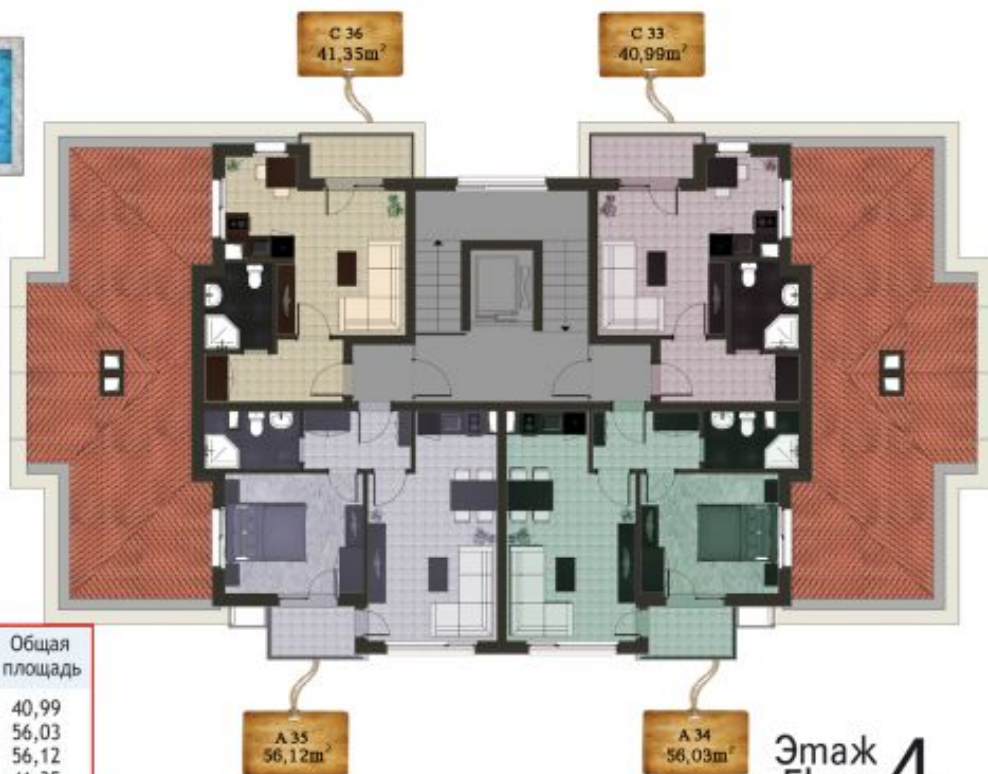

Море
Seaside

Апарт. №	Тип	Площадь	Общие части	Общая площадь
33	студио	35,10	5,89	40,99
34	апартамент	47,70	8,33	56,03
35	апартамент	47,70	8,42	56,12
36	студио	35,10	6,25	41,35

Этаж
Floor 4